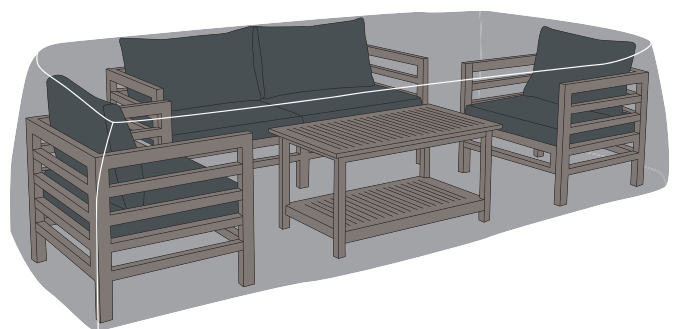

## Schutzhaube Premium Eckloungel-Form Gr. "XXL"

Art.-Nr.	Maße (cm)	EVP
15134	300 x 300 x 80	134,95€

**Material:** Polyester atmungsaktiv  
mit Zugband inkl. Stopper am unteren Rand, dunkelgrau

104

105