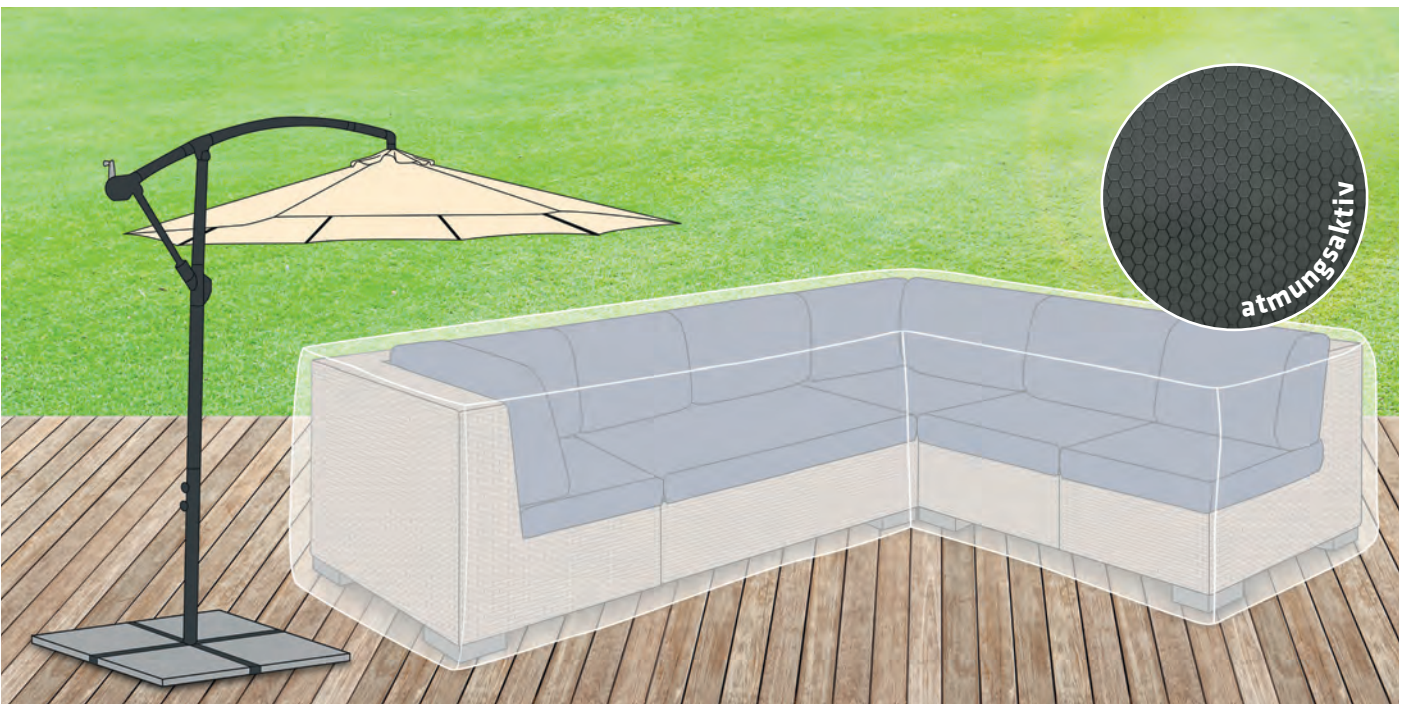

ZUBEHÖR
GARTENMÖBEL