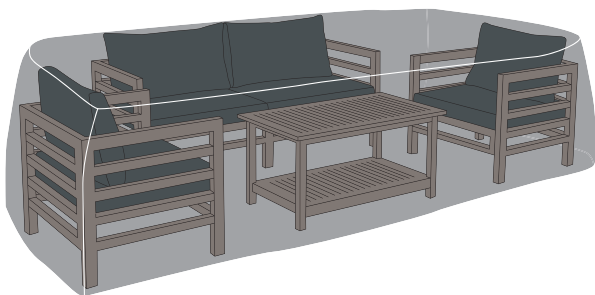

102

103

ZUBEHÖR
GARTENMÖBEL

Schutzhaube Premium Eckloungel-Form Gr. "L"

Art.-Nr.	Maße (cm)	EVP
15132	255 x 255 x 80	99,95€

Material: Polyester atmungsaktiv
mit Zugband inkl. Stopper am unteren Rand, dunkelgrau

Schutzhaube Premium Eckloungel-Form Gr. "XXL"

Art.-Nr.	Maße (cm)	EVP
15134	300 x 300 x 80	134,95€

Material: Polyester atmungsaktiv
mit Zugband inkl. Stopper am unteren Rand, dunkelgrau

104

105

Schutzhaube Premium Eckloungelrechteckig Gr. "L"

Art.-Nr.	Maße (cm)	EVP
15138	230 x 165 x 80	89,95€

Material: Polyester atmungsaktiv
mit Zugband inkl. Stopper am unteren Rand, dunkelgrau

Schutzhaube Premium Eckloungelrechteckig Gr. "XL"

Art.-Nr.	Maße (cm)	EVP
15139	320 x 220 x 80	134,95€

Material: Polyester atmungsaktiv
mit Zugband inkl. Stopper am unteren Rand, dunkelgrau