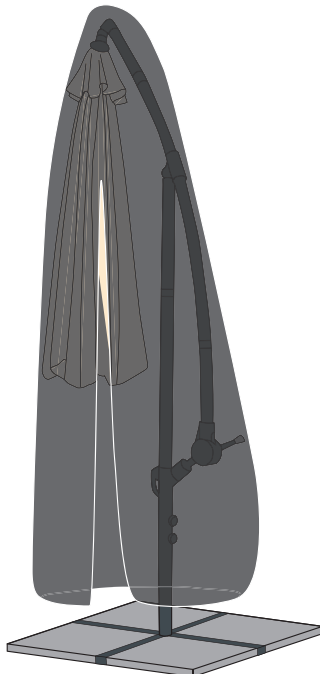

Schutzhaube Premium Sonnenschirm Gr. "XL"		
Art.-Nr.	Maße (cm)	EVP
15166	35 / 60 x 240 cm	27,95€
Material: Polyester atmungsaktiv		
mit Zugband inkl. Stopper am unteren Rand, dunkelgrau, Abdeckung für Größen von ø 350 - 450 cm