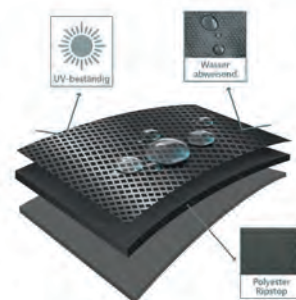

202 - 205

Schutzhaube Premium Albatros/Seemöwe - verschd. Größen		
Art.-Nr.	Maße (cm)	EVP
15126 - Single	104 x 95 x 165/140	99,95€
15184 - L	128 x 85 x 170/140	99,95€
15130 - XL	143 x 98 x 143/153/101	99,95€
15131 - XXL	170 x 98 x 170	109,00€
Material: Polyester atmungsaktiv		
<i>mit Zugband inkl. Stopper am unteren Rand, mit zwei Reißverschlüssen für einen bequemen Überwurf, dunkelgrau</i>