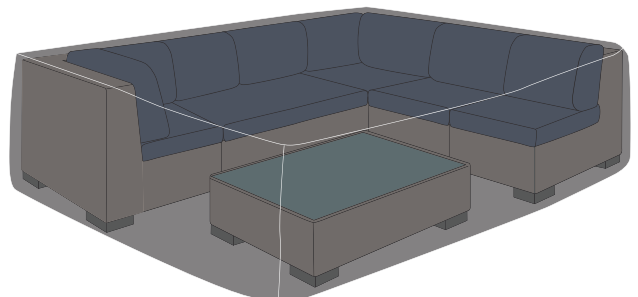

Schutzhaube Premium Loungegruppe rechteckig Gr."M"

Art.-Nr.	Maße (cm)	EVP
15182	200 x 250 x 94	99,95€

Material: Polyester atmungsaktiv
mit Zugband inkl. Stopper am unteren Rand, dunkelgrau