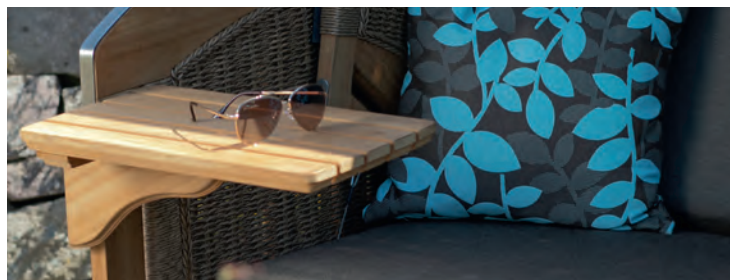

inkl. Staufach zwischen den Fußstützen

ZERLEGTE STRANDKÖRBE

Staufach zwischen den Fußstützen