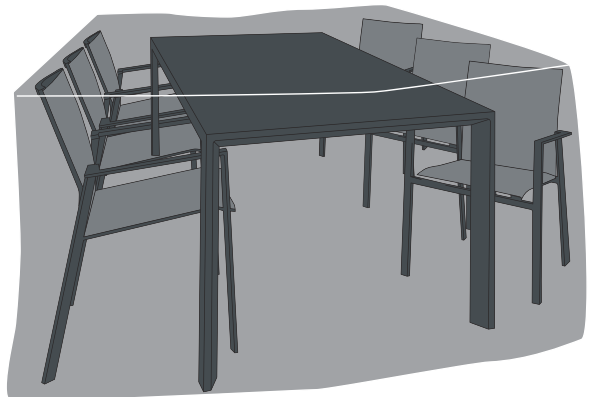

Schutzhaube Premium Sitzgruppe rechteckig Gr."M-L"		
Art.-Nr.	Maße (cm)	EVP
15151	200 x 160 x 94	89,95€
Material: Polyester atmungsaktiv		
mit Zugband inkl. Stopper am unteren Rand, dunkelgrau