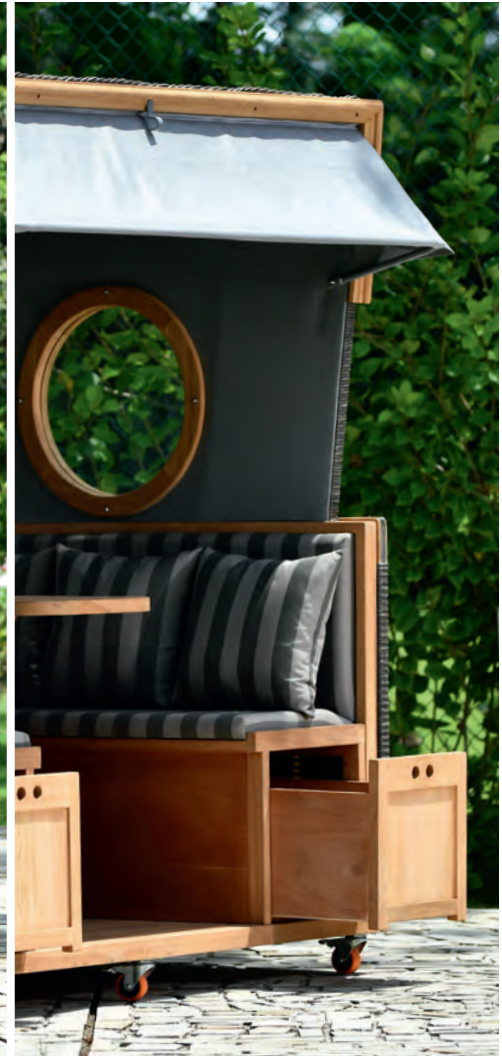

Entdecken Sie auch unser passendes Zubehör

COSCH LOUNGE