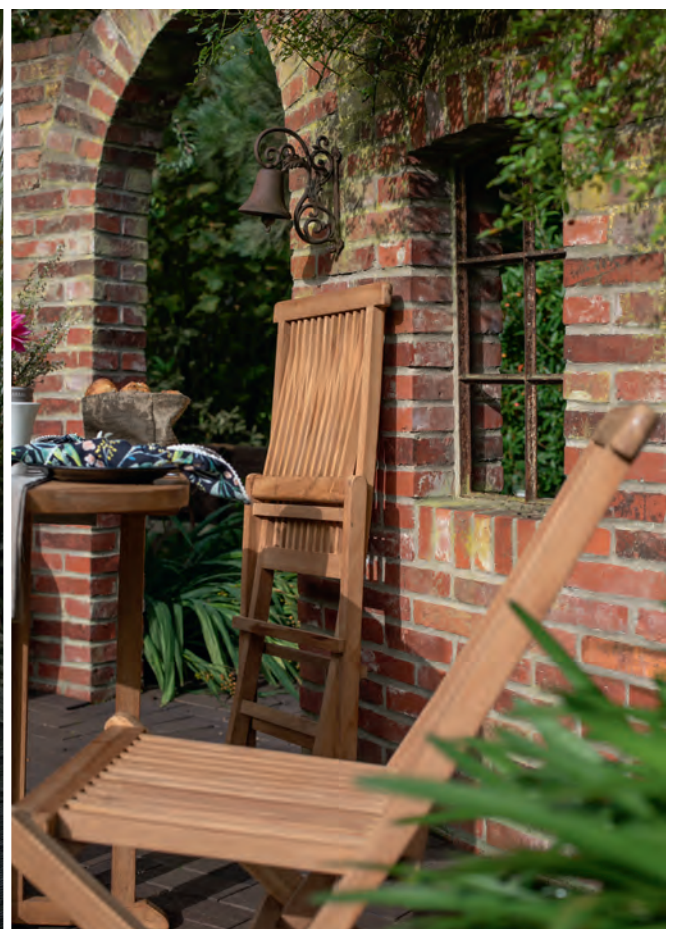

### Woodie Hochlehner 2 Teakholz

Art.-Nr.	Maße (cm)	EVP
66166	62 x 54 x 110	<b>259,00€</b>

**Material:** Basic-Teak

*mehrfach verstellbar, zusammenklappbar*

Woodie Beistelltisch

38

mit ausklappbarem Tisch

Sitzbreite  
150 cm