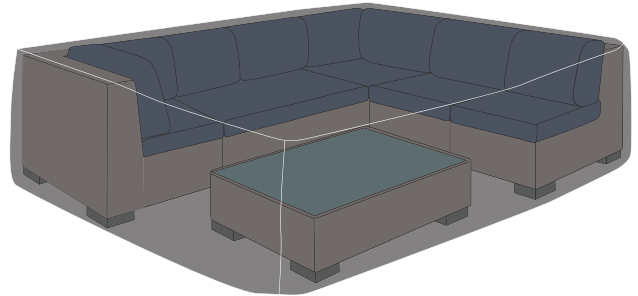

106

107

Schutzhaube Premium Hängesessel

Art.-Nr.	Maße (cm)	EVP
15173	ø 100 x 190	69,95€

Material: Polyester atmungsaktiv
mit Zugband inkl. Stopper am unteren Rand, dunkelgrau

Schutzhaube Premium Loungegruppe quadrat. Gr. "L"

Art.-Nr.	Maße (cm)	EVP
15183	250 x 250 x 94	119,00€

Material: Polyester atmungsaktiv
mit Zugband inkl. Stopper am unteren Rand, dunkelgrau

108

Schutzhaube Premium Loungegruppe rechteckig Gr."M"

Art.-Nr.	Maße (cm)	EVP
15182	200 x 250 x 94	99,95€

Material: Polyester atmungsaktiv
mit Zugband inkl. Stopper am unteren Rand, dunkelgrau