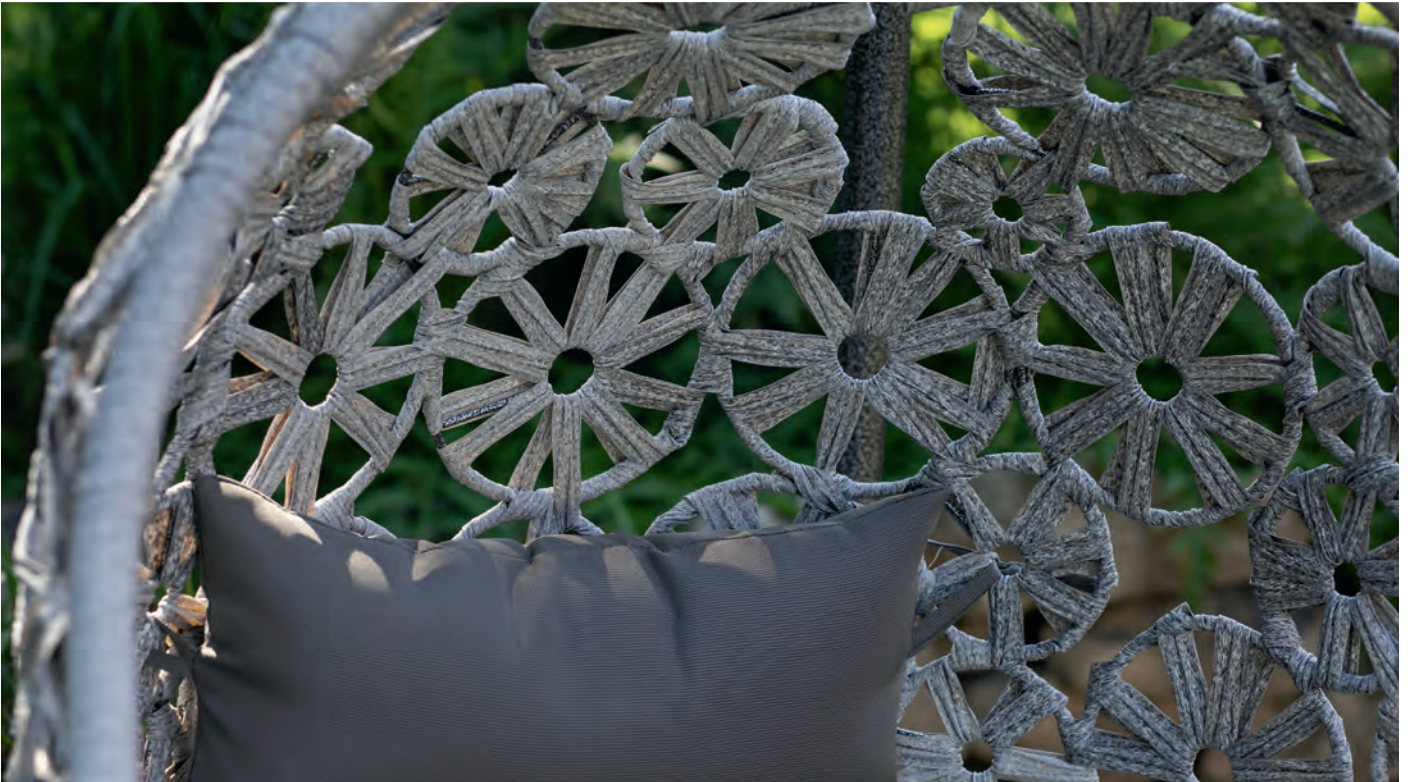

33

Tischlänge  
220 cm

Salou Tisch 220 x 100 cm 6 mm old white

Art.-Nr.	Maße (cm)	EVP
70259	220 x 100 x 75	849,00€

**Material:** Aluminium, Geflecht 6 mm, Spraystone

*Tischplatte Spraystone*

gurtmaß-  
fähig