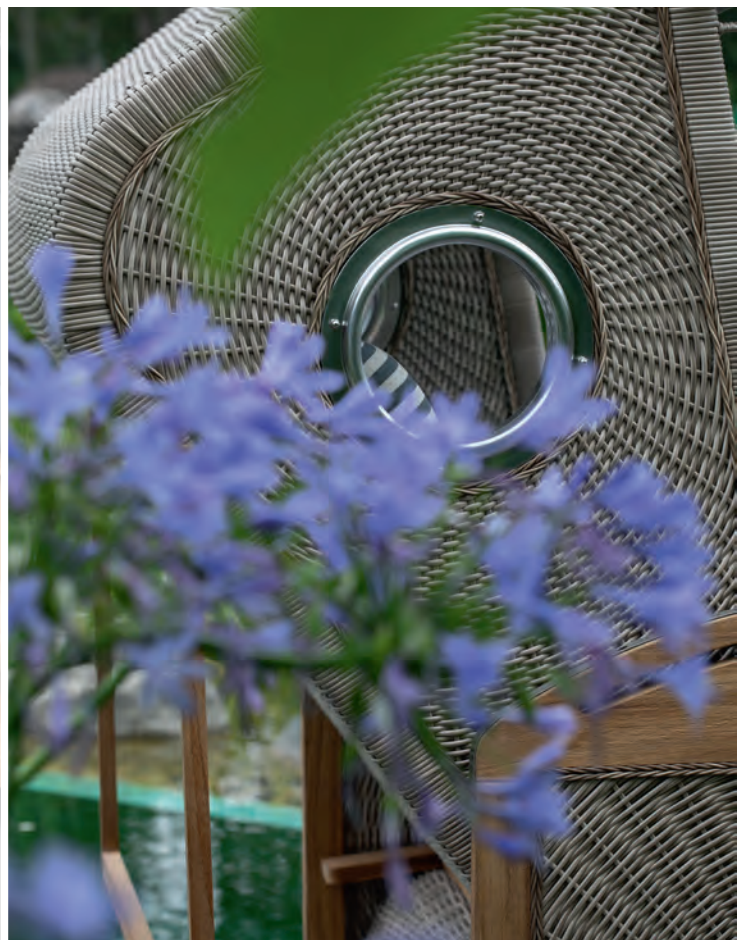

EXKLUSIVE
STRANDKÖRBE