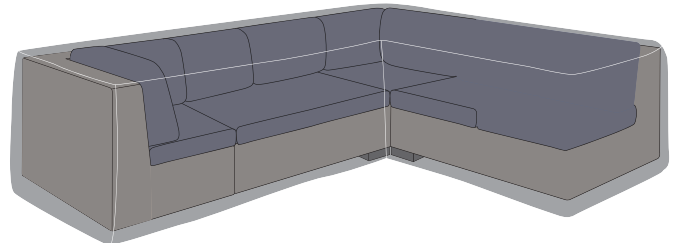

ZUBEHÖR
GARTENMÖBEL

Schutzhaube Premium Eckloungel-Form Gr. "L"

Art.-Nr.	Maße (cm)	EVP
15132	255 x 255 x 80	99,95€

Material: Polyester atmungsaktiv
mit Zugband inkl. Stopper am unteren Rand, dunkelgrau

Schutzhaube Premium Eckloungel-Form Gr. "XXL"

Art.-Nr.	Maße (cm)	EVP
15134	300 x 300 x 80	134,95€

Material: Polyester atmungsaktiv
mit Zugband inkl. Stopper am unteren Rand, dunkelgrau

104