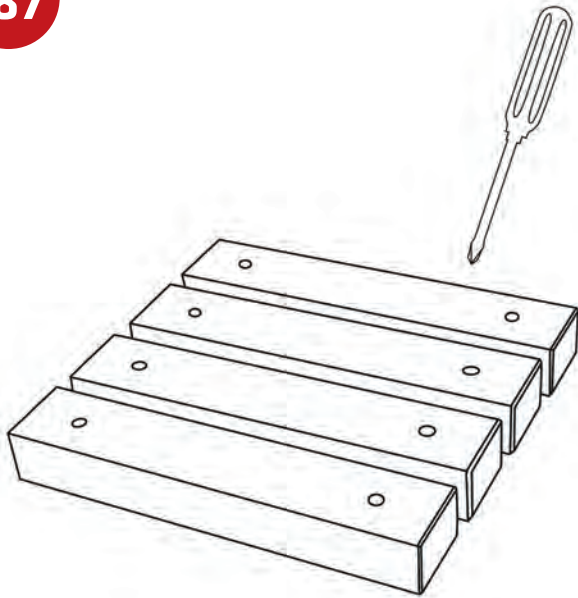

187

Montagekosten PE- Gleiter

Art.-Nr.

88105

-

Sprechen Sie uns gerne an!

188

PE-Gleiter Kunststoff black

Art.-Nr.

10550

Maße (cm)

-

EVP

29,95€

Material: PE

1 Satz / 4 Stk.

deVries
Rückholfedersystem

Mit unseren Rückholfedern für ausgewählte Strandkörbe, können Sie den Oberkorb Ihres Strandkorbs leichtgängig verstellen.

Das System verhindert das nach hinten Kippen des Oberkorbes, wenn Sie die Position verstellen wollen. Die Rückholfeder können Sie beim Strandkorbaufbau oder nachträglich einfach einbauen.