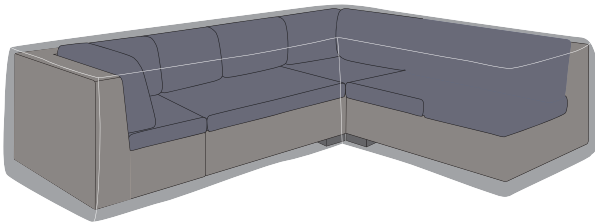

102

103

ZUBEHÖR
GARTENMÖBEL

Schutzhaube Premium Eckloungel-Form Gr. "L"

Art.-Nr.	Maße (cm)	EVP
15132	255 x 255 x 80	99,95€

Material: Polyester atmungsaktiv
mit Zugband inkl. Stopper am unteren Rand, dunkelgrau

Schutzhaube Premium Eckloungel-Form Gr. "XXL"

Art.-Nr.	Maße (cm)	EVP
15134	300 x 300 x 80	134,95€

Material: Polyester atmungsaktiv
mit Zugband inkl. Stopper am unteren Rand, dunkelgrau

104

105

Schutzhaube Premium Eckloungelrechteckig Gr. "L"

Art.-Nr.	Maße (cm)	EVP
15138	230 x 165 x 80	89,95€

Material: Polyester atmungsaktiv
mit Zugband inkl. Stopper am unteren Rand, dunkelgrau

Schutzhaube Premium Eckloungelrechteckig Gr. "XL"

Art.-Nr.	Maße (cm)	EVP
15139	320 x 220 x 80	134,95€

Material: Polyester atmungsaktiv
mit Zugband inkl. Stopper am unteren Rand, dunkelgrau